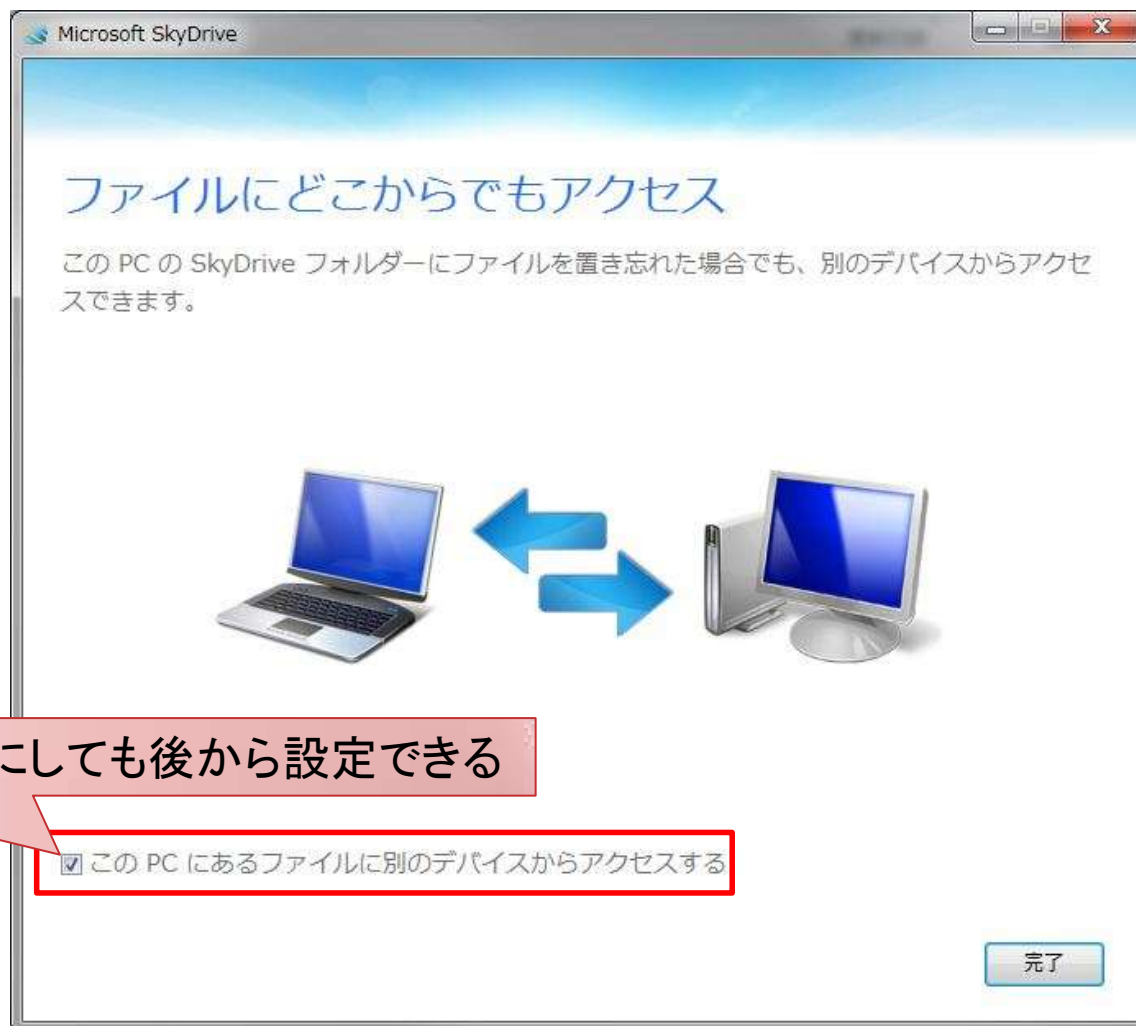

お気に入り

- デスクトップ
- ダウンロード
- SkyDrive

SkyDrive フォルダーの場所はここです: C:\%Users%\Komaza...\%SkyDrive

変更

次へ

SkyDrive アプリのインストール(4)

SkyDrive アプリによる同期開始

SkyDrive アプリによる同期終了