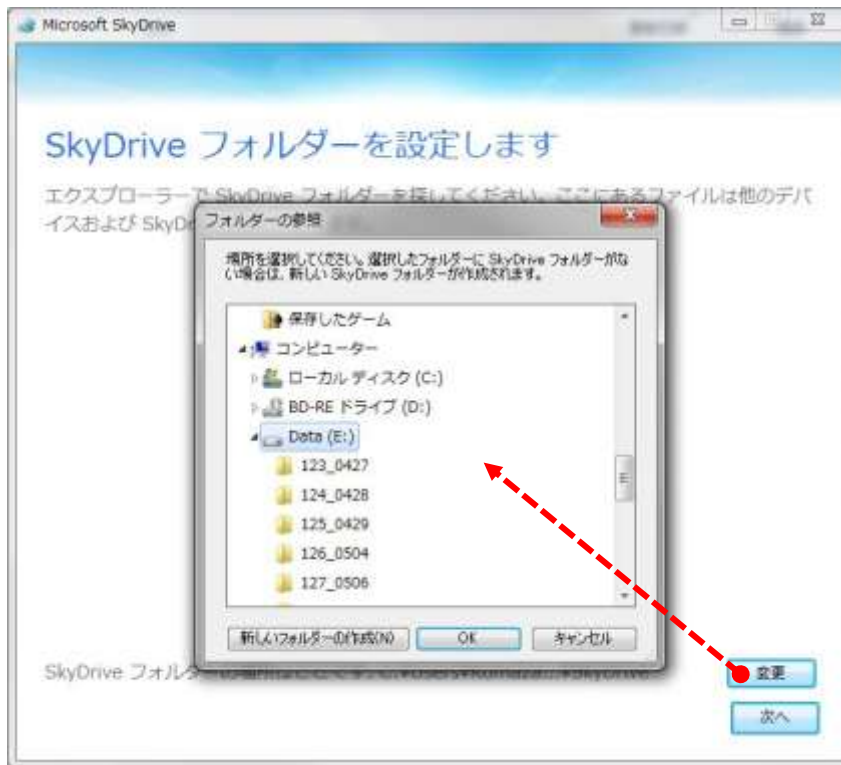

お気に入り

- デスクトップ
- ダウンロード
- SkyDrive

SkyDrive フォルダーの場所はここです: C:\%Users%\Komaza...\%SkyDrive

変更

次へ

SkyDrive アプリのインストール(4)

SkyDrive アプリによる同期開始

SkyDrive アプリによる同期終了