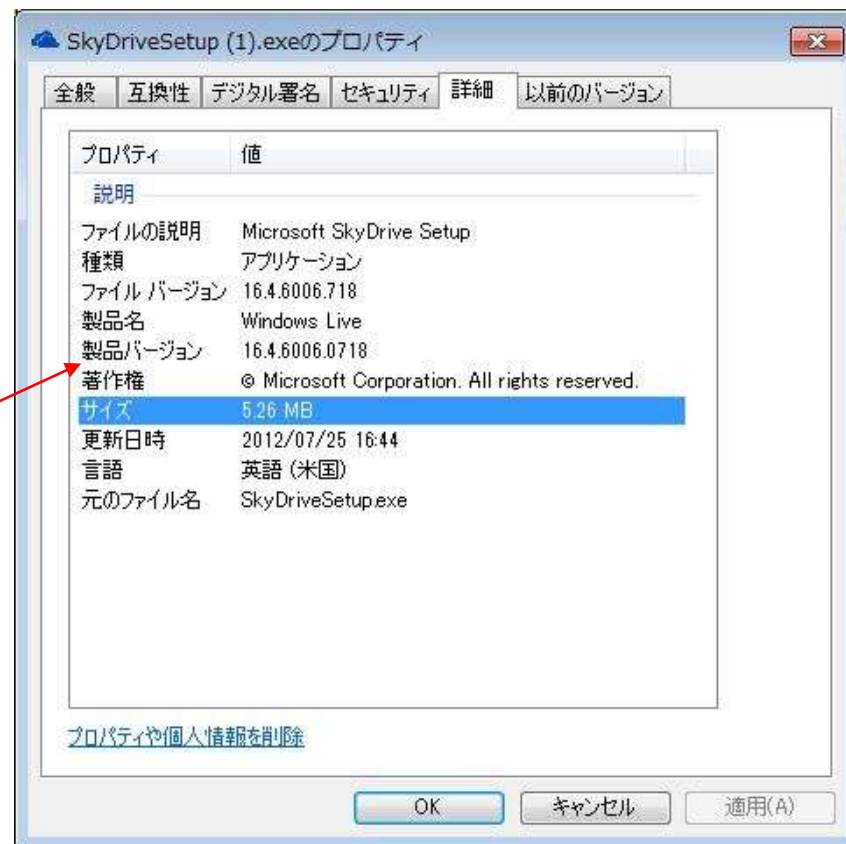

SkyDrive アプリは絶えず進化している

ファイル名	日付	種類	サイズ
SkyDriveSetup (1).exe	2012/07/25 16:44	アプリケーション	5,394 KB
SkyDriveSetup(1).exe	2012/07/16 18:33	アプリケーション	5,397 KB
SkyDriveSetup.exe	2012/07/02 12:30	アプリケーション	5,068 KB

SkyDrive アプリの新規インストールは、最新バージョンをダウンロードして行う。インストール後は自動的にアップデートされる。